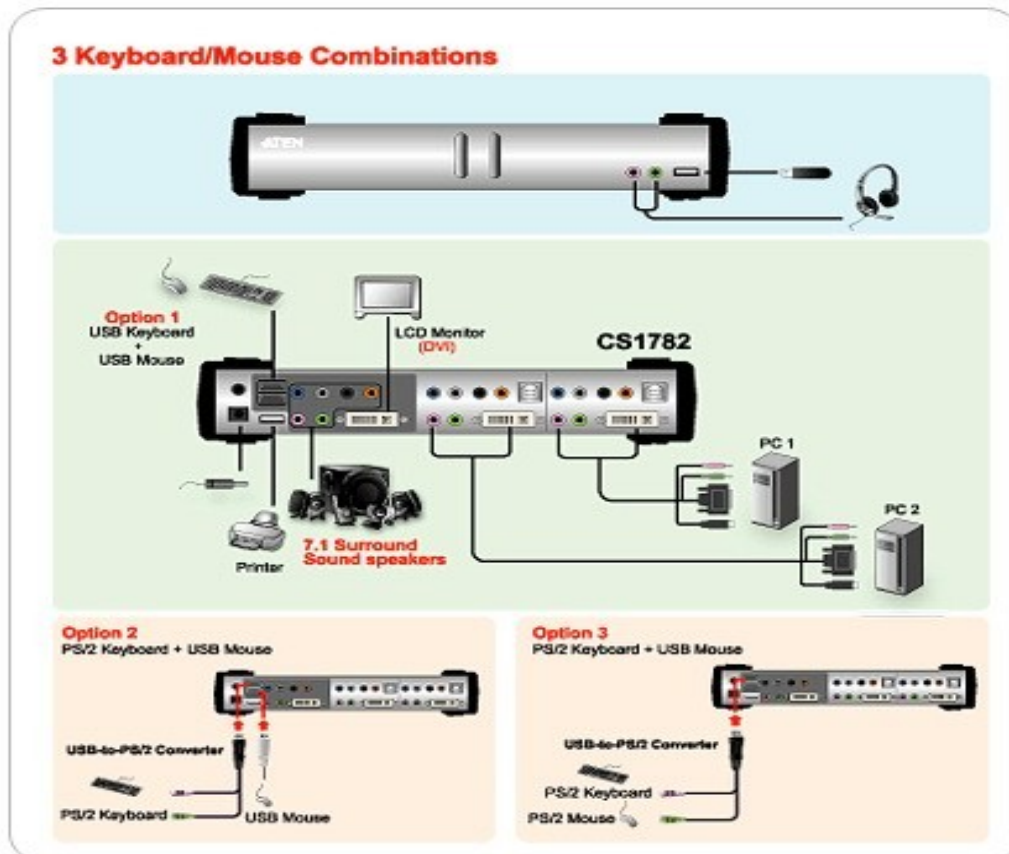

### Cechy:

- Możliwość podłączenia dwóch komputerów do jednej konsoli oraz dodatkowo dwóch urządzeń USB (drukarka, pendrive....)
- Zgodność z USB 2.0
- Porty do podłączenia zestawu w układzie surround 7.1
- Porty słuchawek i mikrofonu na panelu czołowym - wygodne rozwiązanie dla korzystających z telefonii IP
- Niezależne przełączanie KVM, USB oraz toru audio
- Wsparcie dla monitorów DVI cyfrowych i analogowych. Pełna zgodność ze specyfikacją DVI oraz HDCP
- Obsługa wysokich rozdzielczości 3840x2400@13Hz DVI-D: 2048x1536 DDC2B (DVI-A)
- Wybór komputera z panelu czołowego lub kombinacja klawiszy z klawiatury
- Zgodność z systemami: Win2k, XP, Vista, Linux, Mac, Sun
- Emulacja portu myszy
- Display Emulation Technology - odczyt i zapamiętywanie ustawień monitora na każdym porcie

- Pełna emulacja portu klawiatury (również dla MAC i SUN)
- Funkcja Auto Scan
- W komplecie znajdują się 2 kable 1.2m do podłączenia portów myszy, klawiatur i video komputerów, 2 kable do dodłączenia toru audio koputerów, 1 kabel/konwerter do podłączenia myszy i klawiatury PS/2. Zasilacz. Kabel do aktualizacji firmware.

## Specyfikacja:

Computer Connections			2
Port Selection			Hotkey; Pushbutton
Connectors	Console Ports	Keyboard	1 x USB Type A Female (Black)
		Mouse	1 x USB Type A Female (Black)
		Video	1 x DVI-I Female (White)
		Audio Line Out	2 x Mini Stereo Jack Female (Green)
		Line In	1 x Mini Stereo Jack Female (Blue)
		Microphone	2 x Mini Stereo Jack Female (Pink)
		Side Speaker Out	1 x Mini Stereo Jack Female (Gray)
		Rear Speaker Out	1 x Mini Stereo Jack Female (Black)
		Center/ Subwoofer	1 x Mini Stereo Jack Female (Orange)
	Computer Connectors	Keyboard / Mouse	2 x USB Type B Female (White)
		Video	2 x DVI-I Female (White)
		Audio Line Out	2 x Mini Stereo Jack Female (Green)
		Line In	2 x Mini Stereo Jack Female (Blue)
		Microphone	2 x Mini Stereo Jack Female (Pink)