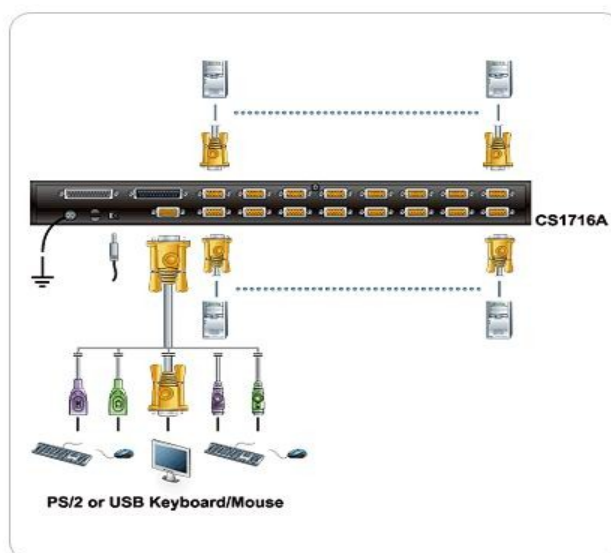

- Kompatybilny ze wszystkimi platformami operacyjnymi PC, Mac, Sun i Linux
- Możliwość zabezpieczenia dostępu - hasło użytkownika, administratora
- Wybór przez kombinacje klawiszy, OSD lub z panela czołowego
- Funkcja Auto-Scan
- W komplecie zestaw do montażu w szafie 19"
- W komplecie kabel do podłączenia konsoli i dwa kable do podłączenia komputerów
- **Można zastosować kable o innych długościach. Spis na dole strony.**

Widok od strony złącz:

Diagram: