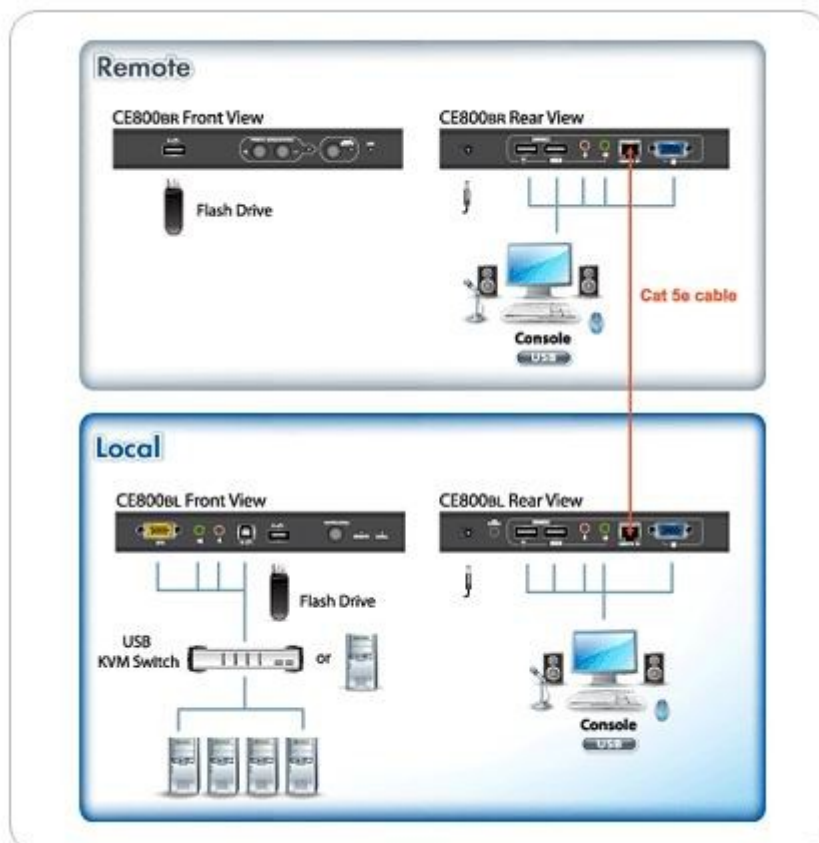

Konsola lokalna i zdalna - widok z tyłu:

Diagram: