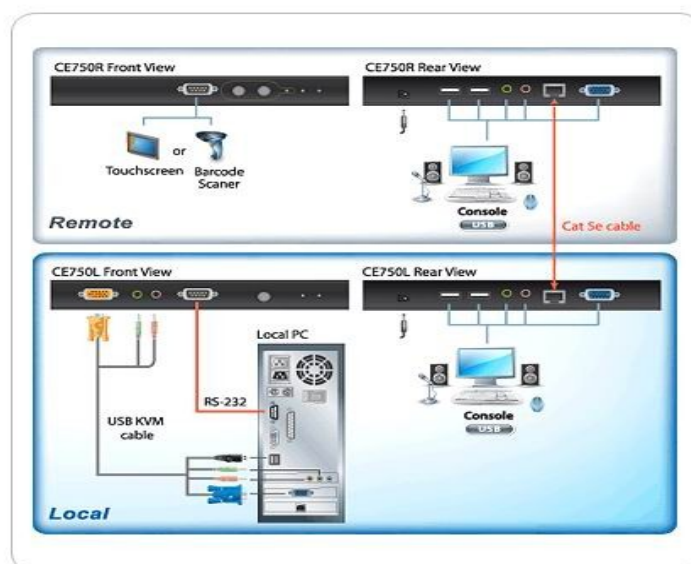

## CONSOLE EXTENDER CE750 USB ATEN

**Console Extender CE750** pozwala na obsługę komputera z dwóch konsol USB (lokalnej i zdalnej). Jest niezbędny w sytuacjach kiedy zachodzi konieczność dostępu do systemu z dwóch odległych o kilkadziesiąt metrów miejsc. Unikalne rozwiązanie umożliwia przeniesienie na konsolę zdalną portu RS-232.

### Cechy:

- Połączenie lokalnej i zdalnej konsoli w oparciu o skrętkę kat 5e (zestaw nie zawiera kabla)
- Długość połączenia do 150m
- Zastosowany układ ASIC do zaawansowanej kontroli i korekcji błędów transmisji
- Obsługa systemu z dwóch konsol lokalnej i zdalnej (klawiatura USB, mysz USB, monitor SVGA)
- Port RS-232 w konsoli zdalnej pozwalający na podłączenie czytnika kodów, skanera i innego urządzenia wykorzystującego łącze szeregowe
- Pełne wsparcie dla toru audio (mikrofon i głośniki)
- Przełączanie do trybu pracy tylko na konsoli lokalnej lub trybu auto (automatyczne wykrywanie aktywnej konsoli)
- Ochrona przeciwprzebieciowa 8KV/15KV ESD

## Widok panela przedniego - moduł zdalny

## Specyfikacja:

Function		CE750L	CE750R	
Connectors	Console Ports	Keyboard	1 x USB Type A Female (White)	
		Video	1 x HDB-15 Female (Blue)	
		Mouse	1 x USB Type A Female (White)	
		Speaker	1 x Mini Stereo Jack Female (Green)	
		MIC	1 x Mini Stereo Jack Female (Pink)	
		RS-232	1 x DB-9 Female (Black)	1 x DB-9 Male (Black)
		Unit to Unit	1 x RJ-45 Female	
		Power	1 x DC Jack	
		KVM Ports	1 x SPHD-15 Female (Yellow)	N/A
	LEDs	Local	1 (Green)	N/A
Remote		1 (Green)	1 (Green)	
Link		N/A	1 (Green)	
Picture Compensation		N/A	1 (Orange)	