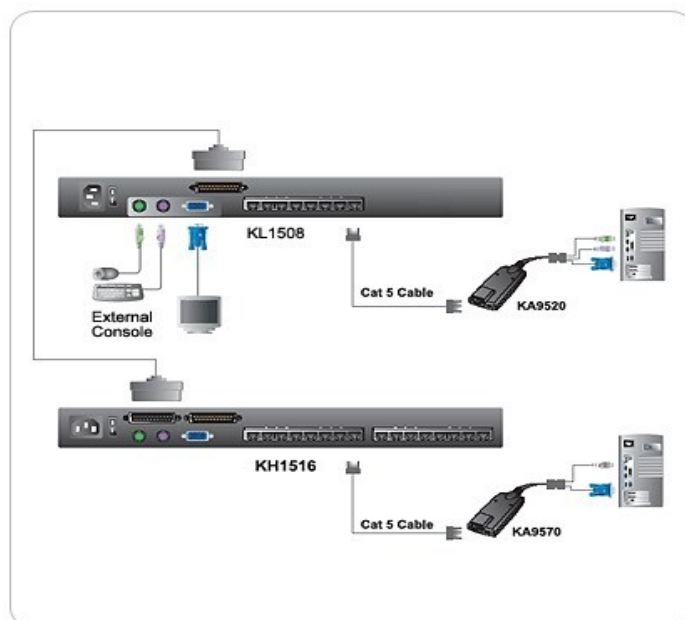

- Wylogowanie manualne lub automatyczne po określonym czasie bezczynności
- Emulacja myszy i klawiatury PS/2
- Funkcja Hideaway daje możliwość niezależnego złożenia klawiatury i wyświetlacza
- Port dodatkowej konsoli PS/2
- W komplecie zestaw do montażu w racku 19". Zakres regulacji 44cm - 77cm

Widok z tyłu:

Diagram: