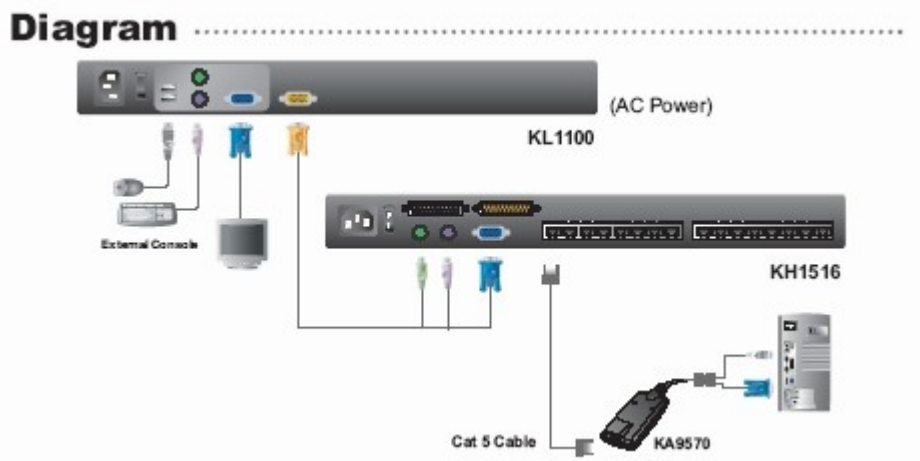

KVM Konsola LCD 19" + klawiatura +touchpad 19" 1U

Konsola LCD 19" ALTUSEN KL1100

- Obudowa dostosowana do montażu w szafie instalacyjnej 19".
- Konstrukcja "dual-rail" pozwalająca na niezależne złożenie klawiatury i monitora.
- "Dual Interface" - możliwość obsługi przełączników KVM z wyjściami PS/2 lub USB.
- Dodatkowe wyjście na zewnętrzną konsolę (klawiatura, monitor, mysz) w systemie USB lub PS/2 oddaloną do 20m.

- Możliwość podłączenia myszy USB do gniazda na panelu czołowym
- Klawiatura 105 klawiszy z emulacją klawiatury SUN
- Zgodna z wszystkimi przełącznikami KVM Aten i z większością przełączników KVM innych producentów
- Emulacja DDC - ustawienia parametrów wideo z poszczególnych komputerów są automatycznie korygowane do parametrów wejścia monitora LCD.
- Obsługuje wszystkie popularne rodzaje myszy w tym Microsoft Intelimouse.
- Aktualizacja firmware