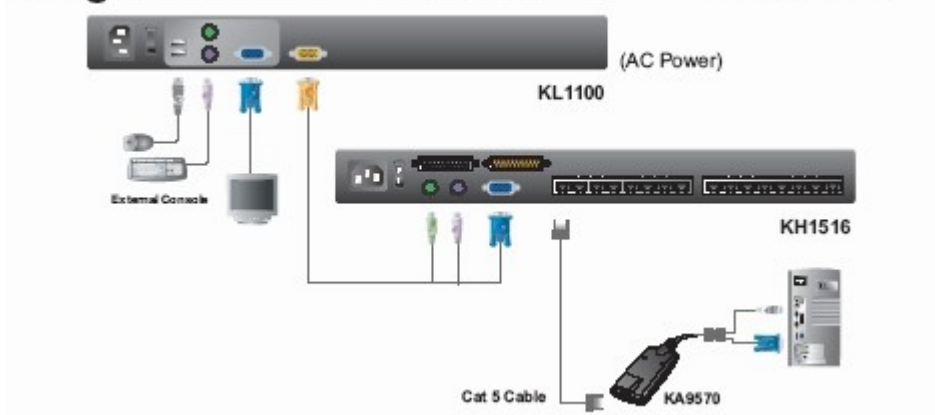

- Możliwość podłączenia myszy USB do gniazda na panelu czołowym
- Klawiatura 105 klawiszy z emulacją klawiatury SUN
- Zgodna z wszystkimi przełącznikami KVM Aten i z większością przełączników KVM innych producentów
- Emulacja DDC - ustawienia parametrów wideo z poszczególnych komputerów są automatycznie korygowane do parametrów wejścia monitora LCD.
- Obsługuje wszystkie popularne rodzaje myszy w tym Microsoft Intelimouse.
- Aktualizacja firmware

Diagram