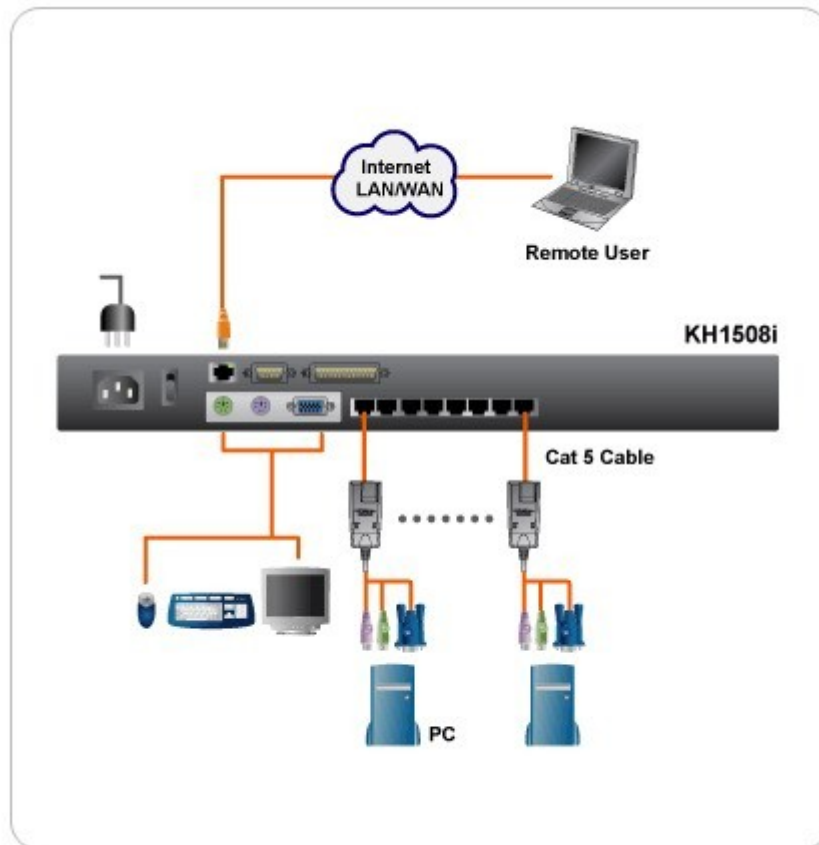

Diagram:

Specyfikacja:

Computer Connections	Direct	8		
	Max.	128 (via Daisy Chain)		
Port Selection		OSD;Hotkey;Pushbutton		
Connectors	Console Ports	Keyboard	1 x Mini Din 6 Female (Purple)	
		Video	1 x HDB-15 Female (Blue)	
		Mouse	1 x Mini Din 6 Female (Green)	
	KVM Ports		8 x RJ-45 Female