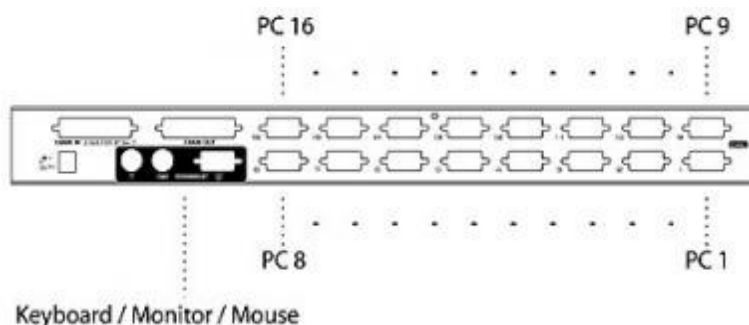

KVM 8/1 ACS-1208A PS/2 19" OSD ATEN

Cechy:

- Przełącznik Master View Maxiport ACS 1208 A 8 portowy obsługuje 8 komputerów jedną konsolą (komputer - mysz - monitor)
- Przełącznik ten może łączyć kaskadowo 31 urządzeń dzięki czemu wzrasta liczba obsługiwanych komputerów do 256 sztuk
- Przełącznik można montować w 19" raku 1U
- Nie wymaga podłączenia dodatkowego zasilania
- Kolorowe kody łączące ułatwiają instalację
- "Hot Pluggable" - umożliwia podłączanie i odłączanie PC bez wyłączenia przełącznika
- Funkcja Auto Scan ułatwia wybór i monitorowanie komputerów
- Automatyczne wyszukiwanie pozycji instalacji kaskadowej - nie potrzeba włączania manualnego - kontrolki LED na frontowym panelu sygnalizują pracę
- Automatyczne nadawanie nazw portów przy zmianie kolejności
- PSP - kontrola i autoryzacja użytkowników przez administrator lub (góra 4) użytkowników
- Dwa poziomy logowania - manualny i synchroniczny
- Przełączanie odbywa się na dwa sposoby: poprzez naciśnięcie kombinacji klawiszy bądź wybór z menu OSD

- Funkcja Auto Scan zapewnia łatwe monitorowanie połączenia z komputerem
- Przełącznik posiada emulacja klawiatury i myszy przy bootowaniu komputerów
- Obsługuje: Microsoft Intellimouse explorer, Logitech FirstMouse+
- **W komplecie znajdują się 2 kable 1,8m do podłączenia komputerów PS/2. Inne kable należy dobrać w/g potrzeb.**