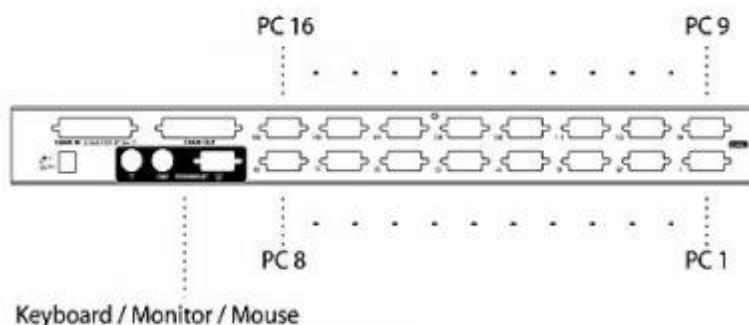

KVM 8/1 ACS-1208A PS/2 19" OSD ATEN

Cechy:

- Przełącznik Master View Maxiport ACS 1208 A 8 portowy obsługuje 8 komputerów jedną konsolą (komputer - mysz - monitor)
- Przełącznik ten może łączyć kaskadowo 31 urządzeń dzięki czemu wzrasta liczba obsługiwanych komputerów do 256 sztuk
- Przełącznik można montować w 19" raku 1U
- Nie wymaga podłączenia dodatkowego zasilania
- Kolorowe kody łączące ułatwiają instalację
- "Hot Pluggable" - umożliwia podłączanie i odłączanie PC bez wyłączenia przełącznika
- Funkcja Auto Scan ułatwia wybór i monitorowanie komputerów
- Automatyczne wyszukiwanie pozycji instalacji kaskadowej - nie potrzeba włączania manualnego - kontrolki LED na frontowym panelu sygnalizują pracę
- Automatyczne nadawanie nazw portów przy zmianie kolejności
- PSP - kontrola i autoryzacja użytkowników przez administrator lub (górną 4) użytkowników
- Dwa poziomy logowania - manualny i synchroniczny
- Przełączanie odbywa się na dwa sposoby: poprzez naciśnięcie kombinacji klawiszy bądź wybór z menu OSD

- Funkcja Auto Scan zapewnia łatwe monitorowanie połączenia z komputerem
- Przełącznik posiada emulacja klawiatury i myszy przy bootowaniu komputerów
- Obsługuje: Microsoft Intellimouse explorer, Logitech FirstMouse+
- **W komplecie znajdują się 2 kable 1,8m do podłączenia komputerów PS/2. Inne kable należy dobrać w/g potrzeb.**